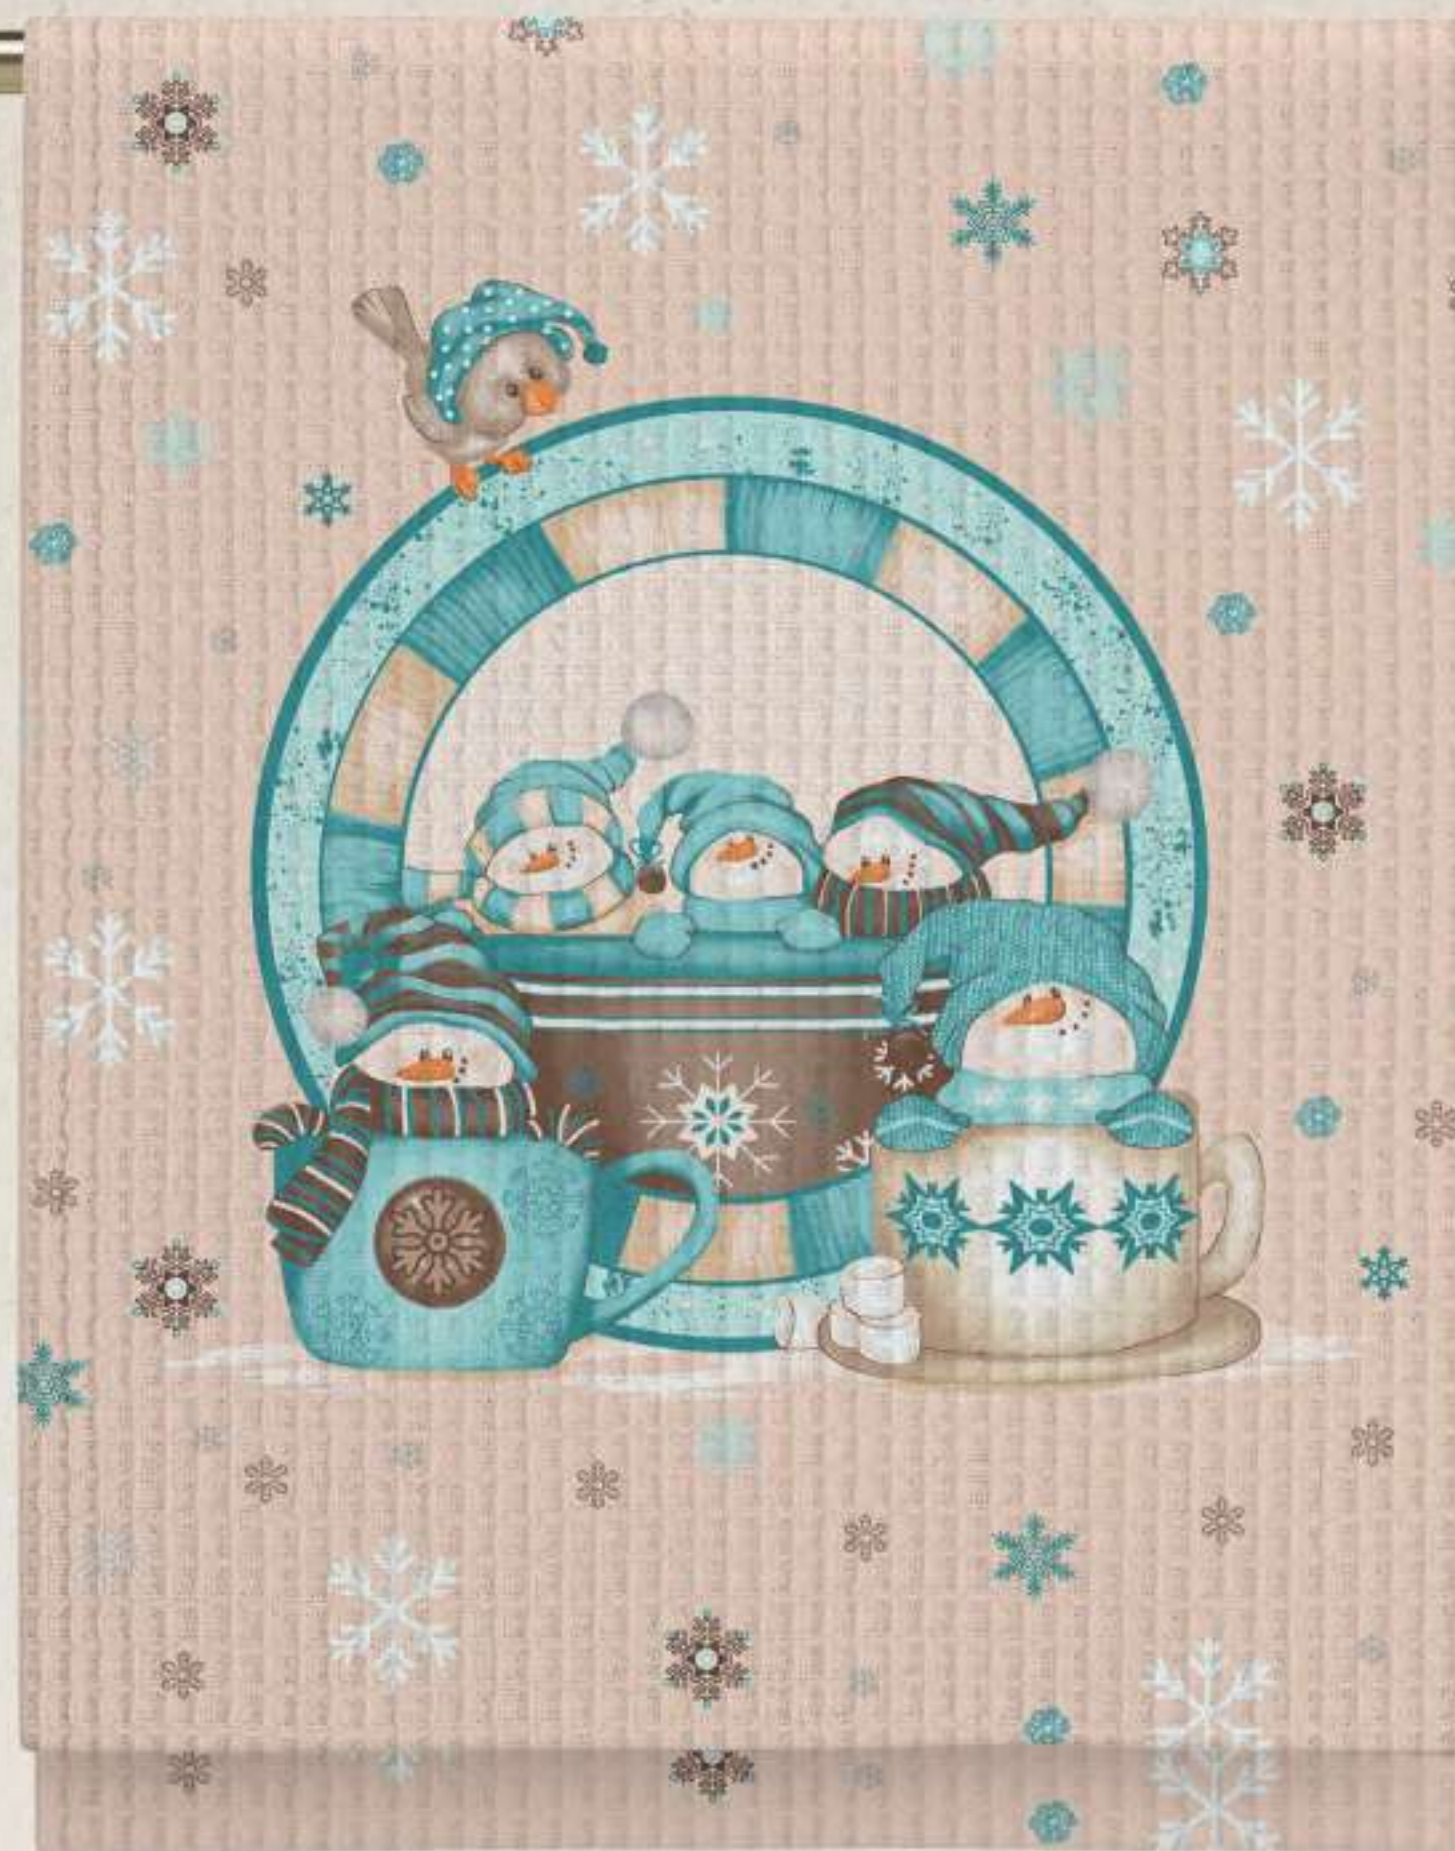

вафельное полотно
50 см

арт 60
62181-1

«ЗЕФИРНЫЕ СНЕГОВИЧКИ»

вафельное полотно
50 см

арт 60
62181-1

«ЗЕФИРНЫЕ СНЕГОВИЧКИ»

вафельное полотно
50 см

арт 60
62182-1