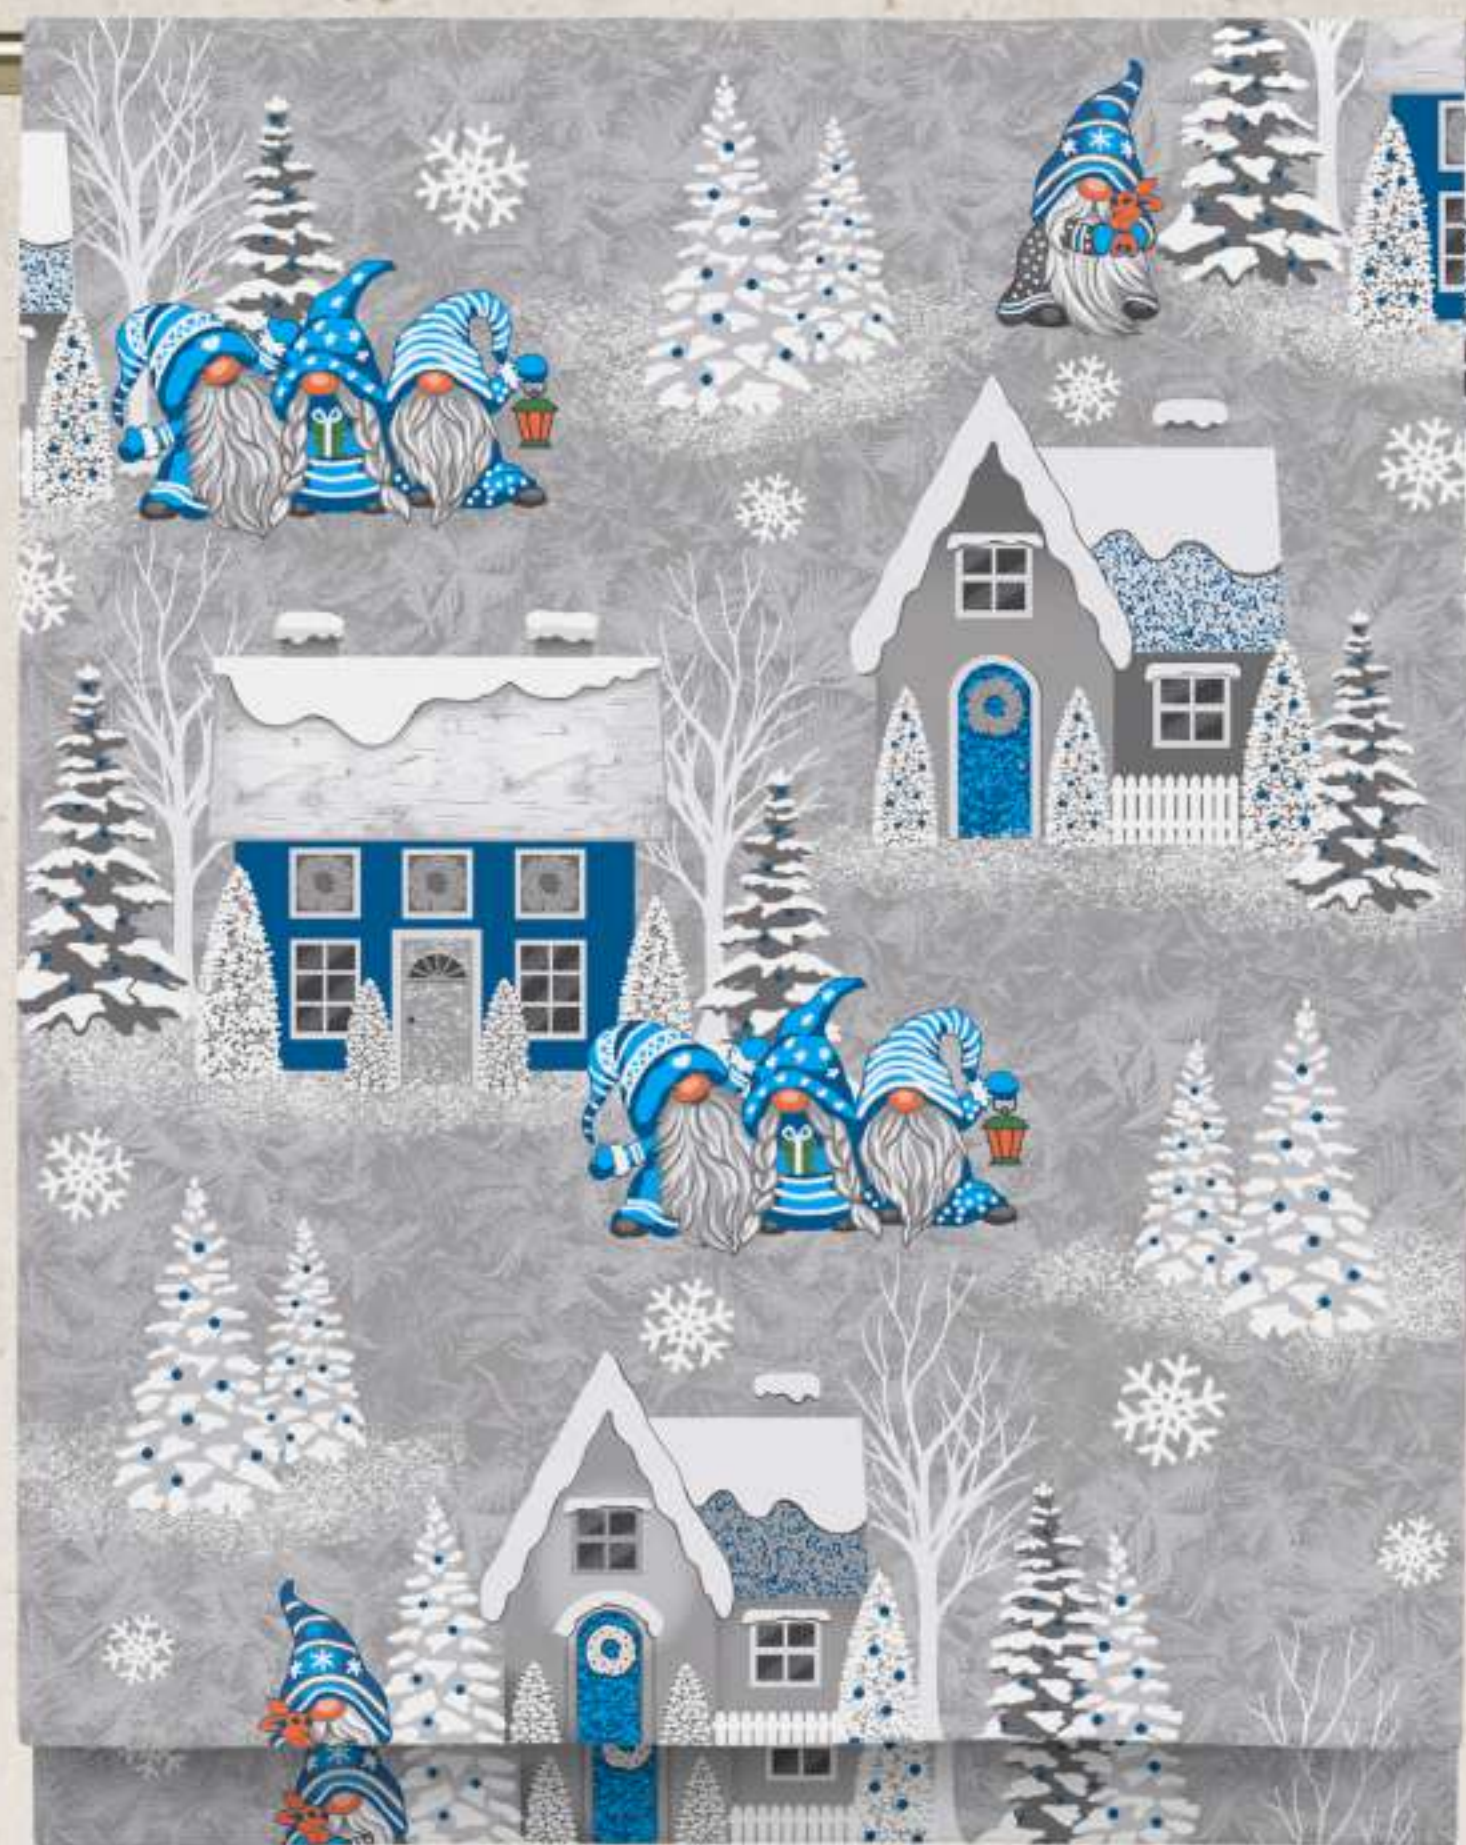

арт 60
29220-2

«СКАЗОЧНЫЕ ГНОМИКИ»

вафельное полотно
50 см

арт 60
29220-1

«СКАЗОЧНЫЕ ГНОМИКИ»

вафельное полотно
50 см

арт 60
29220-1

«НОВОГОДНИЙ ОГОНЕК»